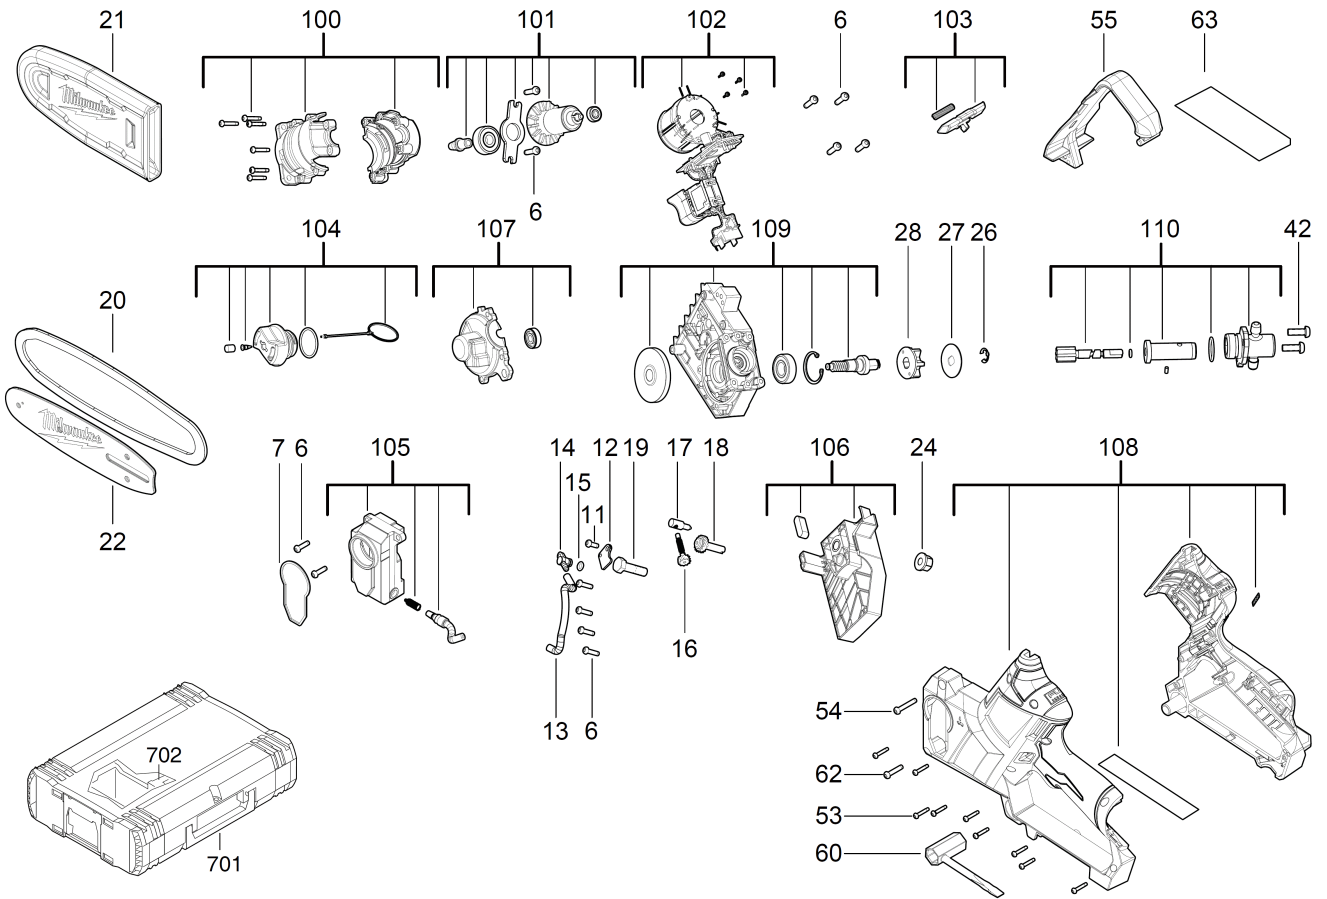

M12FHS-602X FUEL HATCHET PRUNING SAW IN2

4933472212 - M12FHS-602X - 4000477290

Position	Quantity	Description	Part number	EAN
0006	12	SCREW	4931435150	4002395859948
0007	1	GASKET	4931473731	4058546356071
0011	1	SCREW	660165015	4002395849826
0012	1	BRACKET	4931473733	4058546356095
0013	1	HOSE	4931473734	4058546356101
0014	1	CONNECTOR	4931473735	4058546356118
0015	1	O-RING	4931473736	4058546356125
0016	1	GEAR	4931473737	4058546356132
0017	1	SCREW	4931465947	4058546240479
0018	1	SCREW	4931465949	4058546240493
0019	1	SCREW	4931466697	4058546279141
0021	1	GUARD	4931473738	4058546356149
0022	1	CHAINSAW SWORD	4932480168	4058546404536
0024	1	NUT	4931465951	4058546240516
0026	1	SLEEVE	4931436401	4002395250295
0027	1	WASHER	4931465946	4058546240462
0028	1	SPROCKET	4931473739	4058546356156
0042	2	SCREW	4931435474	4002395891634
0053	9	SCREW	4931465499	4058546235994
0054	1	SCREW	4931473740	4058546356163
0055	1	GUARD	4931473741	4058546356170
0060	1	WRENCH	4931465931	4058546240318
0062	1	SCREW	4931435661	4002395863655
0063	1	RATING PLATE	4931473742	4058546356187
0100	1	MOTOR HOUSING	4931473743	4058546356194
0101	1	ROTOR	4931473744	4058546356200
0102	1	ELECTRONIC	4931473745	4058546356217
0103	1	SLIDER	4931473746	4058546356224
0104	1	COVER CAP	4931473747	4058546356231
0105	1	TANK	4931473748	4058546356248
0106	1	COVER	4931473749	4058546356255
0107	1	GEAR BOX COVER	4931473750	4058546356262
0108	1	HOUSING	4931473751	4058546356279
0109	1	GEAR BOX ASSY	4931473752	4058546356286
0110	1	OIL PUMP	4931473753	4058546356293
0702	1	INSERT	4931473754	4058546356309
0020	1	Sawchain 3/8x152x1.1 P1	4932478427	4058546346188
0701	1	HD Box 1 - 1pc	4932453385	4002395146376